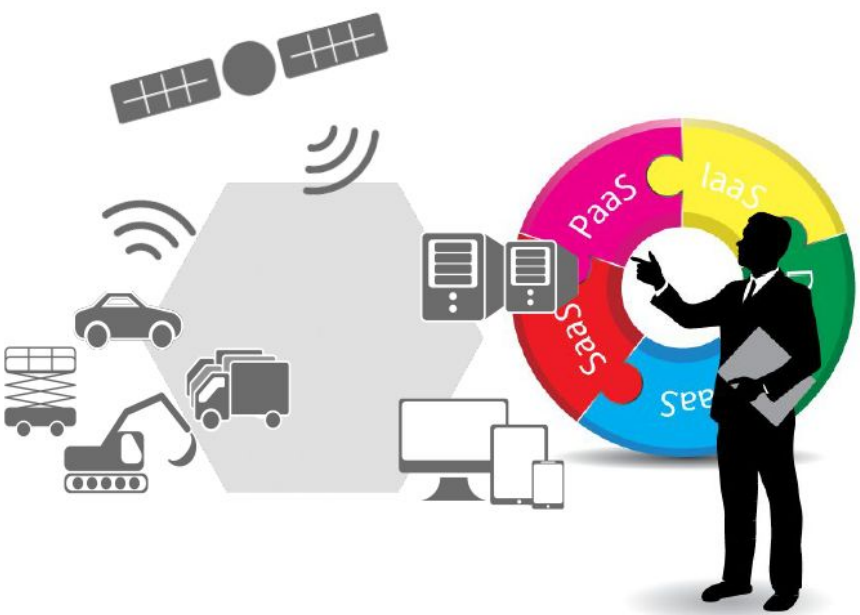

Betrouwbaar, kwaliteit en duurzaamheid

Inter-Data ontwikkelt, produceert en verkoopt al meer dan 15 jaar hoogwaardige duurzame Track & Trace Fleetmanagement oplossingen.

Inter-Data staat in de markt bekend om haar betrouwbaarheid, flexibiliteit, deskundigheid en hoogwaardige service.

Met de vele jaren ervaring behoort Inter-Data tot één van de langst in de markt zijnde innovatieve bedrijven op het gebied van Track en Trace. Inter-Data levert zowel standaard- als maatwerkoplossingen.

Door gebruik te maken van de laatste technologieën op het gebied van SaaS, PaaS en IaaS oplossingen, zijn de producten en diensten van Inter-Data oneindig schaalbaar en zeer geschikt voor zowel kleine als zeer grote organisaties.