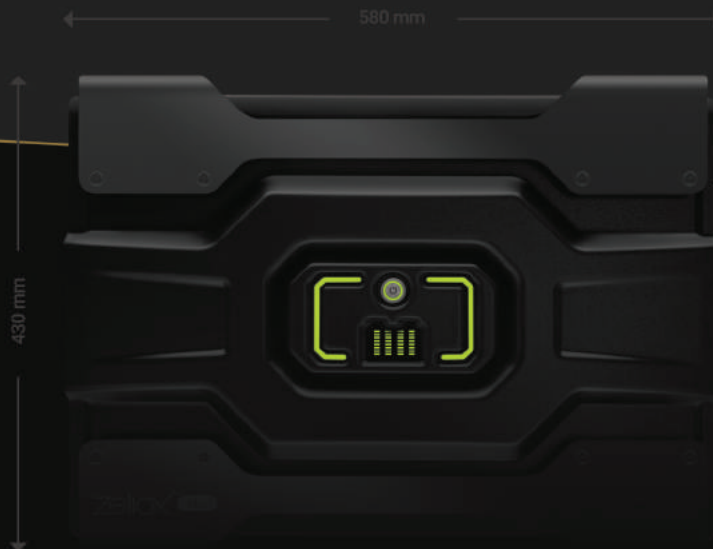

Zeliox Plus

3500 Watt | 6500 Watt Piek | 3.60 kWh

De Zeliox Plus is de perfecte keuze voor de grootverbruiker van mobiele stroom. Volledig op afstand te monitoren en de maximale power voor intensief gebruik. Uitgerust met alle opties.